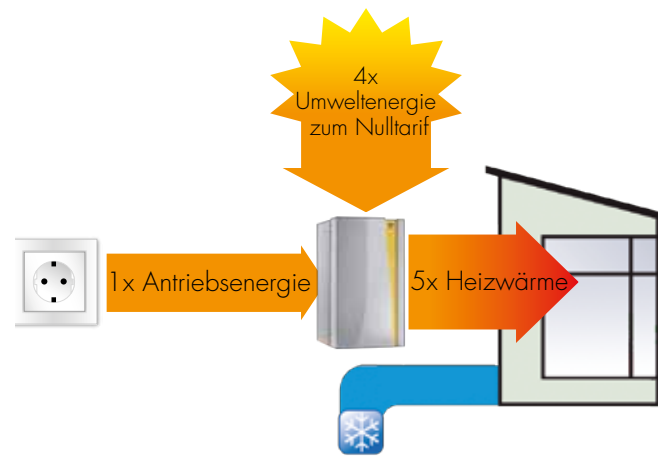

„LEICHT LACHEN“ - BEI EINER **SANIERUNG** MIT **iDM WÄRMEPUMPE**.

SANIERUNG MIT WÄRMEPUMPE - GEHT DAS? JA, NATÜRLICH!

Die iDM Wärmepumpen heizen, kühlen und sorgen für Warmwasser in Ihrem Haus - effizient, leistungsstark und umweltfreundlich. Egal ob Neubau oder Sanierung - die iDM Wärmepumpe ist DIE Zukunftslösung. **Alle unsere Wärmepumpen funktionieren auch problemlos mit Heizkörpern.** Entscheidend ist die Auswahl der passenden Leistungsgröße und der für Ihr Objekt passenden Wärmepumpe.

Welche Variante unserer Wärmepumpen-Lösungen für Sie in Frage kommt, wird anhand Ihres Objekts und zusammen mit unseren Profis ermittelt.

WORAUF WARTEN SIE NOCH?

Ganz egal ob Sie ein neues Einfamilienhaus bauen, oder ein altes Schloss sanieren - eine Wärmepumpe ist in jeder Hinsicht die beste Wahl. Vertrauen Sie auf unsere **jahrzehntelange Erfahrung** - informieren Sie sich jetzt und lassen Sie sich von unseren Experten beraten.

WIE FUNKTIONIERT EINE iDM-WÄRMEPUMPE?

Unsere Wärmepumpen heizen und kühlen über **große Flächen in Boden- oder Wandheizungen** und arbeiten am Standort emissionsfrei. Somit wird die Atemluft weder durch Ruß noch durch Rauch belastet. Durch Betreibung mit **Ökostrom** (z.B. Wasserkraft oder Photovoltaik) ist der ganze Vorgang **emissionsfrei und CO₂-neutral**. So erweisen uns die natürlichen Ressourcen auch in Zukunft einen guten Dienst.

Wärme und Energie aus der Natur steht Ihnen kostenfrei zur Verfügung – ein Vorteil, der sich auszahlt: **4 x Umweltenergie + 1 x Strom = 5 x Heizwärme**. Das heißt: Sie können aus 1 kW Strom bis zu 5 kW Heiz- bzw. Kühlenergie erzeugen. Der Vorgang ist im Prinzip derselbe wie bei einem Kühlschrank: Den Lebensmitteln Wärme entziehen und an den Raum abgeben. Eine Wärmepumpe holt sich aus Luft, Wasser oder Erdreich ebenfalls Wärme.